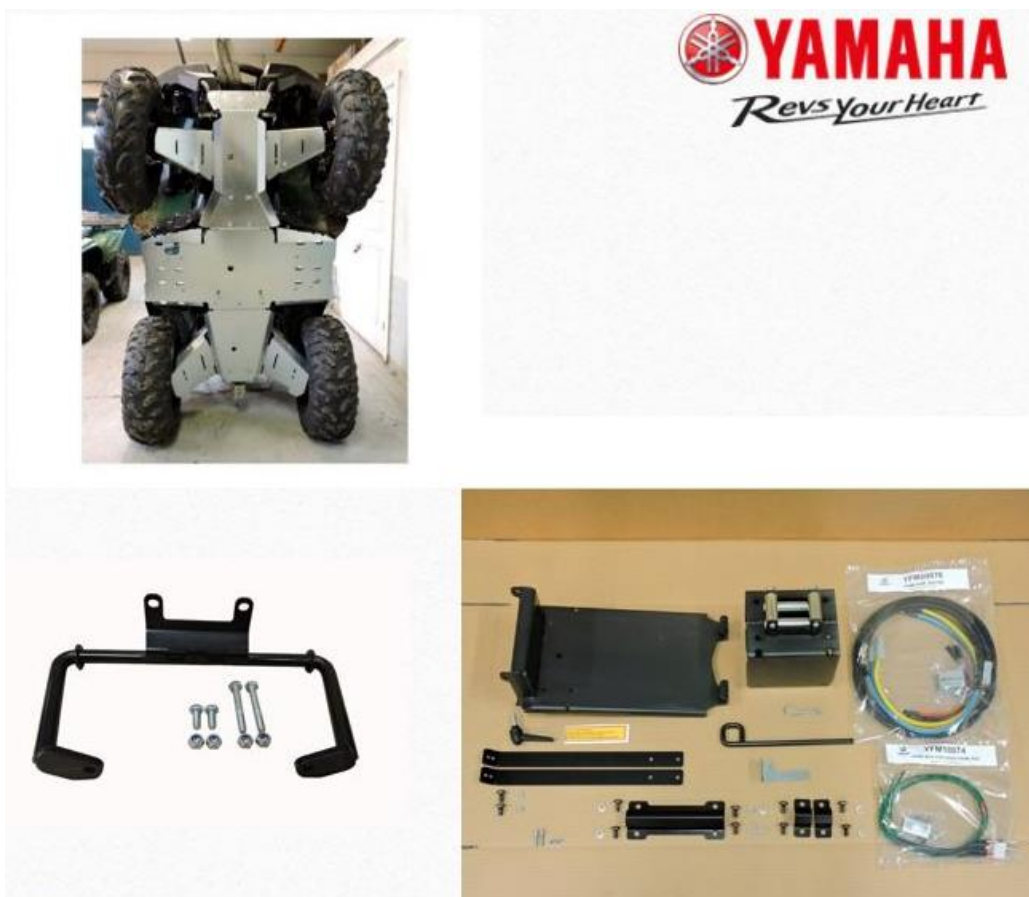

BASISPAKKE GRIZZLY & KODIAK 700

Det er altid lettere at arbejde med to spil monteret på ATV'en. Spillet er desuden flytbart til vogn eller spilbeslag foran på p-holderen. Ekstraudstyret med bundbeskyttelsesplade og forberedt til vinter med fabriksmonteret sneplovsbeslag.

Normalprisen for de inkluderede dele er 15 922,-

Ved køb af tilbudspakken sparer du 4 227,-

Grizzly 700 - ATVGRUNDPKTGRIZ

Kodiak 700 – ATVGRUNDPKTKODI

Indeholder:

Spilbeslag til bagagebærer bag, komplet

Kabel og kontakt til spil

Comeup Cub3 Spil (1367kg)

Kassette til spil

Fjernbetjening inkl. holder.

Beskyttelsespladesæt

Beslag til sneskovl

9 356, - EKSKL. MOMS / 11 695, - INKL. MOMS.